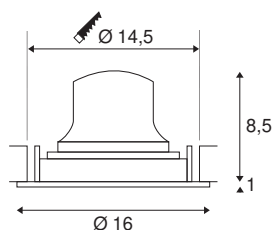

NUMINOS® MOVE DL L

Indoor led plafondinbouwlamp wit/wit 2700 K 55° draai- en zwenkbaar

NUMINOS is het optimaal op elkaar afgestemd armaturen-systeem van SLV, dat functie, design en techniek met elkaar in harmonie brengt. Zo kunt u met verschillende downlights en spots duizend lichtontwerpmogelijkheden beleven. Daarbij hoort ook de NUMINOS® MOVE DL L die als plafondinbouwarmatuur overtuigt door de beste afwerkings- en lichtkwaliteit. Ideaal voor een subtiele, moderne en ruimtebesparende verlichting die de aandacht richt op objecten of de ruimte. De plafondinbouwarmatuur overtuigt met een stroomverbruik van 25,41 Watt, een lichtintensiteit van 2250 lumen, een kleurtemperatuur van 2700 Kelvin en een kleurweergave-index van 90. De montage voert u in een mum van tijd uit. Wanneer kiest u voor de modulaire diversiteit van SLV?

TECHNISCHE SPECIFICATIES

Art.nr.:	1003644
Aantal verschillende lichtopeningen	1
Secundaire stroom / secundaire spanning	700mA
Hoogte	9.5 cm
Diameter	16 cm
Inbouwdiameter	14.5 cm
Inbouwdiepte	10.5 cm
Nettogewicht	0.54 kg
Brutogewicht	0.68 kg
IP-code	IP 20
Veiligheidsklasse	III
Slagvastheidsklasse	IK02
Slagvastheid	0,2 Joule
Montage	Inbouw
Montagebeschrijving	Plafond
Wattage	25.41 W
Lumen	2250 lm
Lichtkleurtemperatuur	2700 Kelvin
Stralingshoek	55 °
Kleur	wit
CRI	90
UGR ≤	22