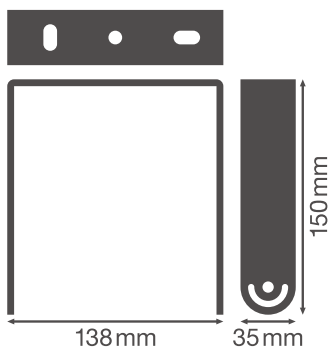

PRODUCTINFORMATIEBLAD

HB BRACKET 87 147 190 210W

HIGH BAY BRACKETS GEN 4 | Montagetoebehoren voor HIGH BAY GEN 4 armaturen

Productkenmerken

- Beugels van zwart staal
- Instelbare draaihoek: $\pm 90^\circ$

TECHNISCHE GEGEVENS

AFMETINGEN & GEWICHT

Lengte	138 mm
Breedte	35 mm
Hoogte	150 mm
Product gewicht	270,00 g

MATERIALEN & KLEUREN

Kleur van het product	Zwart
-----------------------	-------

CERTIFICATEN & NORMEN

Balschot veilig	Nee
-----------------	-----

DOWNLOADS

Documenten en certificaten

User instruction

LOGISTIEKE GEGEVENS

Productcode	Verpakkingseenheid (stuks per verpakking)	Afmetingen (lengte x breedte x hoogte)	Brutogewicht	Volume
4058075695191	Vouwdoos 1	142 mm x 42 mm x 159 mm	294.00 g	0.95 dm ³
4058075695207	Verzenddoos 10	302 mm x 232 mm x 182 mm	3304.00 g	12.75 dm ³

De genoemde productcodes beschrijven de kleinste hoeveelheid die besteld kan worden. Eén verzendeenheid kan bestaan uit één of meer afzonderlijke producten. Bij het plaatsen van een order enkele of veelvouden van de verpakkingseenheid invoeren.