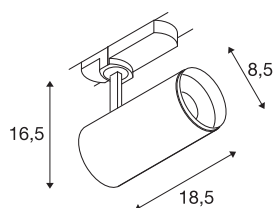

## TECHNISCHE SPECIFICATIES

Art.nr.:	1004466
Primaire nominale spanning	220-240V ~50/60Hz mA/V
Secundaire stroom / secundaire spanning	500mA
Lengte	18.5 cm
Hoogte	16.5 cm
Diameter	8.5 cm
Nettogewicht	0.83 kg
Brutogewicht	1.13 kg
Veiligheidsklasse	I
Montagebeschrijving	Rail plafond
Dimbaar	Ja
Dimtechniek	DALI
Wattage	20.1 W
Lumen	1955 lm
Lichtkleurtemperatuur	3000 Kelvin
Stralingshoek	24 °
Kleur	zwart
CRI	90
UGR ≤	16
LXXBXX gegevens	L80B50
Levensduur	50000 h
BIG WHITE pagina	64