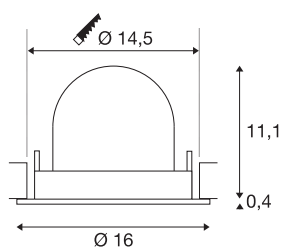

## TECHNISCHE SPECIFICATIES

Art.nr.:	1006013
Aantal verschillende lichtopeningen	1
Secundaire stroom / secundaire spanning	700mA
Hoogte	11.5 cm
Diameter	16 cm
Inbouwdiameter	14.5 cm
Inbouwdiepte	11.5 cm
Nettogewicht	0.6 kg
Brutogewicht	0.642 kg
Veiligheidsklasse	III
Montage	Inbouw
Montagebeschrijving	Plafond
Wattage	25.4 W
Lumen	2350 lm
Lichtkleurtemperatuur	4000 Kelvin
Stralingshoek	20 °
Kleur	zwart
CRI	90
UGR ≤	22
BIG WHITE pagina	55