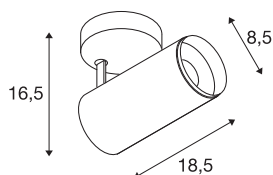

## NUMINOS® SPOT DALI M

Indoor led plafondopbouwlamp wit/zwart 4000 K 60°

Design, techniek en functie in perfectie: NUMINOS is het armaturesysteem van SLV, dat alles met elkaar combineert. Zo kunt u met verschillende downlights en spots duizend lichtontwerpmogelijkheden beleven. Zoals met de NUMINOS® SPOT DALI M led-plafondopbouwarmatuur voor binnen, die overtuigt door zijn hoogwaardige afwerkings- en lichtkwaliteit. Met de spot kiest u voor puntverlichting of voor hoogwaardige verlichting van grotere oppervlakken. De plafondinbouwarmatuur overtuigt met een stroomverbruik van 20,1 Watt, een lichtintensiteit van 2060 lumen, een kleurtemperatuur van 4000 Kelvin en een kleurweergave-index van 90. De montage voert u in een mum van tijd uit. Wanneer kiest u voor NUMINOS van SLV: de modulaire diversiteit wacht op u?

## TECHNISCHE SPECIFICATIES

Art.nr.:	1004504
Primaire nominale spanning	220-240V ~50/60Hz mA/V
Secundaire stroom / secundaire spanning	500mA
Lengte	18.5 cm
Hoogte	16.5 cm
Diameter	8.5 cm
Nettogewicht	0.89 kg
Brutogewicht	1.19 kg
Veiligheidsklasse	I
Montage	Opbouw
Montagebeschrijving	Plafond
Dimbaar	Ja
Dimtechniek	DALI
Wattage	20.1 W
Lumen	2060 lm
Lichtkleurtemperatuur	4000 Kelvin
Stralingshoek	60 °
Kleur	wit
CRI	90
UGR ≤	25
LXXBXX gegevens	L80B50
Levensduur	50000 h