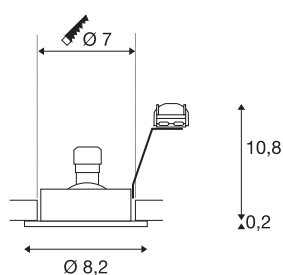

NEW TRIA 68 rond

indoor plafondinbouwlamp, QPAR51 geborsteld alu
50W

De ronde hoogvoltversie van onze populaire NEW TRIA inbouwlampenserie is verkrijgbaar in de behuizingskleuren wit, zwart en geborsteld aluminium. Het kantelbereik van de inbouwspot staat borg voor de individuele afstelling van de lichtbundel, ongeacht of u voor de toepassing van halogeen- of led retrofitlampen kiest. De speciaal voor 68 mm gatdiameter ontworpen NEW TRIA 68 inbouwlamp wordt geschikt voor rechtstreekse aansluiting op 230 V wisselspanning geleverd. Omdat zowel klem- als bladveren meegeleverd worden, kan het product comfortabel aan de montagesituatie aangepast worden.

TECHNISCHE SPECIFICATIES

Art.nr.:	1001982
Fitting	GU10
Lichtbronnen	QPAR51
Aantal fittingen	1
Inclusief lampen	Geen
Primaire nominale spanning	220-240V ~50/60Hz mA/V
Kantelbereik	30 °
Hoogte	11 cm
Diameter	8.2 cm
Inbouwdiameter	7 cm
Inbouwdiepte	13.5 cm
Nettogewicht	0.152 kg
Brutogewicht	0.188 kg
IP-code	IP 20
Veiligheidsklasse	II
Montage	Inbouw
Montagebeschrijving	Plafond
Wattage	50 W
Kleur	alu
BIG WHITE pagina	350