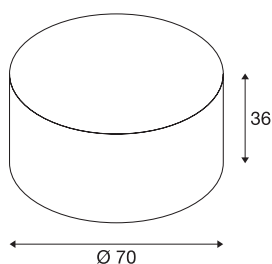

## FENDA lampenkap

zwart/koper, Ø 70 cm

FENDA lampenkap met 700 mm diameter en 350 mm hoogte in zwart/koper.

### TECHNISCHE SPECIFICATIES

Art.nr.:	1000580
Hoogte	36 cm
Diameter	70 cm
Nettogewicht	1.546 kg
Brutogewicht	4.006 kg
IP-code	IP 20
Montage	Mobiel
Kleur	koper
BIG WHITE pagina	277