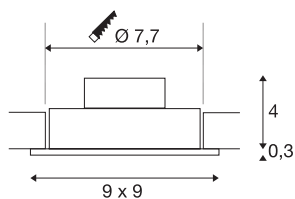

## NEW TRIA 1 SET

inbouwarmatuur, met één lichtbron, led, 2700 K, rechthoekig, geborsteld aluminium, 38°, 9,1 W, incl. driver, spiraalveerklemmen

De innovatieve NEW TRIA 1 SET onderscheidt zich door zijn eenvoud en effectiviteit. In mat zwart, wit of geborsteld aluminium en in ronde resp. vierkante vorm zowel voor gebruik met één als met meerdere lichtbronnen verkrijgbaar. Door de uitrusting met een krachtige, warm witte COB LED in een kantelbare houder en de meegeleverde dimbare led voeding, kan de set aan alle eisen van algemene verlichting voldoen. De armatuur wordt direct op 230 V netspanning aangesloten.

## TECHNISCHE SPECIFICATIES

Art.nr.:	113886
Primaire nominale spanning	220-240V ~50/60Hz mA/V
Secundaire stroom / secundaire spanning	350mA
Lengte	9 cm
Breedte	9 cm
Hoogte	3.5 cm
Inbouwdiameter	7.7 cm
Inbouwdiepte	4 cm
Nettogewicht	0.229 kg
Brutogewicht	0.279 kg
IP-code	IP 20
Veiligheidsklasse	II
Montage	Inbouw
Montagebeschrijving	Plafond
Wattage	8 W
Lumen	645 lm
Lichtkleurtemperatuur	2700 Kelvin
Stralingshoek	38 °
Kleur	alu
CRI	80
LXXBXX gegevens	L70B50
Levensduur	40000 h