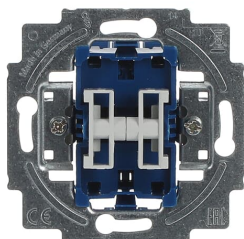

PRODUCT-DETAILS

2400/6/6 US-101

2400/6/6 US-101 Switch insert Rocker/button
2 rocker Alternating-/alternating switch

Informations générales

Extension du type de produit	2400/6/6 US-101
Code de produit	2CKA001022A0662
EAN	4011395223796
Description courte	2400/6/6 US-101 Switch insert Rocker/button 2 rocker Alternating-/alternating switch
Description longue	With screwless terminals.

Actuator Type	Rocker/button
Type de raccordement	Plug Clamp
Type de montage	Flush Mounted
Finition de surface	Untreated Matt
Matériau	Duroplast
Label Space Provided	No
Voyant	Non-illuminated
RAL Number	RAL 5010 - Bleu gentiane
Application Function	Electrical Load and Light Control