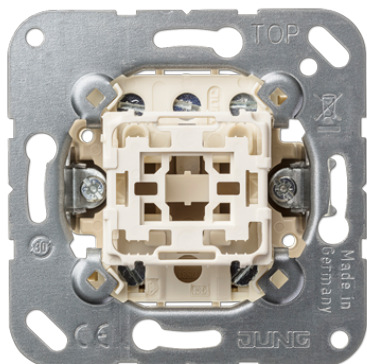

Productdatablad

Multipulsdrukker 1-voudig (basiswalement)

Artikelnr.

531-41 U

Multipulsdrukker 1-voudig 10 A 250 V ~ (basiswalement)

met schroefklemmen voor massieve en soepele aders tot 2,5 mm²

Bij indrukken van de bovenste of onderste helft, worden twee contacten tegelijk gesloten. Bijzonder geschikt als impulsgever voor relaischakelingen, bijv. in combinatie met relaisstation art.nr. RS 8 REGHE.

Geen elektrische of mechanische vergrendeling.

Uitsluitend toepassen in de CD - en LS range (alleen "kunststofuitvoeringen").

Uitvoering:

Impulsdrukker met 2 x 2 maakcontacten en nulstand
