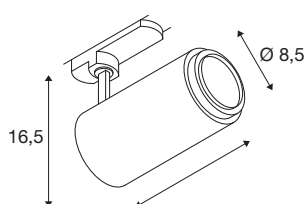

NUMINOS® ZOOM M DALI

3-fase spot zwart 20W 2700K 15-60°

Het NUMINOS verlichtingssysteem van SLV combineert op een vakkundige manier functie, design en techniek. Zo kunt u duizend lichtontwerpmogelijkheden met verschillende downlights en spots beleven. Zoals met het NUMINOS® DALI ZOOM M 3 fase led-armaturesysteem, dat overtuigt door zijn hoogwaardige afwerkings- en lichtkwaliteit. De spot is perfect voor gerichte accentverlichting of voor het verlichten van grotere oppervlakken. De installatie voert u in een mum van tijd uit. Wanneer kiest u voor NUMINOS® van SLV?

TECHNISCHE SPECIFICATIES

Art.nr.:	1006114
Aantal verschillende lichtopeningen	1
Primaire nominale spanning	220-240V ~50/60Hz mA/V
Secundaire stroom / secundaire spanning	500mA
Lengte	19 cm
Hoogte	16.5 cm
Diameter	8.5 cm
Nettogewicht	1 kg
Brutogewicht	1.07 kg
Veiligheidsklasse	I
Montagebeschrijving	Rail plafond
Dimbaar	Ja
Dimtechniek	DALI
Wattage	20 W
Lumen	1650 lm
Lichtkleurtemperatuur	2700 Kelvin
Stralingshoek	15 °
Kleur	zwart
CRI	90
UGR ≤	25
BIG WHITE pagina	71