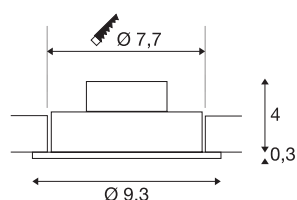

NEW TRIA 1 SET

inbouwarmatuur, met één lichtbron, led, 2700 K, rond, geborsteld aluminium, 38°, 9,1 W, incl. driver, spiraalveerklemmen

De NEW TRIA 1 SET onderscheidt zich door zijn eenvoud en effectiviteit. In mat zwart, wit of geborsteld aluminium en in ronde resp. vierkante vorm zowel voor gebruik met één als met meerdere lichtbronnen verkrijgbaar. Door de uitrusting met een krachtige, warm witte COB LED in een kantelbare houder, en een meegeleverde led voeding, kan de set aan alle eisen van algemene verlichting voldoen. De armatuur wordt direct op 230 V netspanning aangesloten.

TECHNISCHE SPECIFICATIES

| | |
|---|------------------------|
| Art.nr.: | 113876 |
| Primaire nominale spanning | 220-240V ~50/60Hz mA/V |
| Secundaire stroom / secundaire spanning | 350mA |
| Hoogte | 3.5 cm |
| Diameter | 9.3 cm |
| Inbouwdiameter | 7.7 cm |
| Inbouddiepte | 4 cm |
| Nettogewicht | 0.222 kg |
| Brutogewicht | 0.269 kg |
| IP-code | IP 20 |
| Veiligheidsklasse | II |
| Montage | Inbouw |
| Montagebeschrijving | Plafond |
| Wattage | 8 W |
| Lumen | 645 lm |
| Lichtkleurtemperatuur | 2700 Kelvin |
| Stralingshoek | 38 ° |
| Kleur | alu |
| CRI | 80 |
| LXXBXX gegevens | L70B50 |
| Levensduur | 40000 h |
| minimale omgevingstemperatuur | -20 °C |