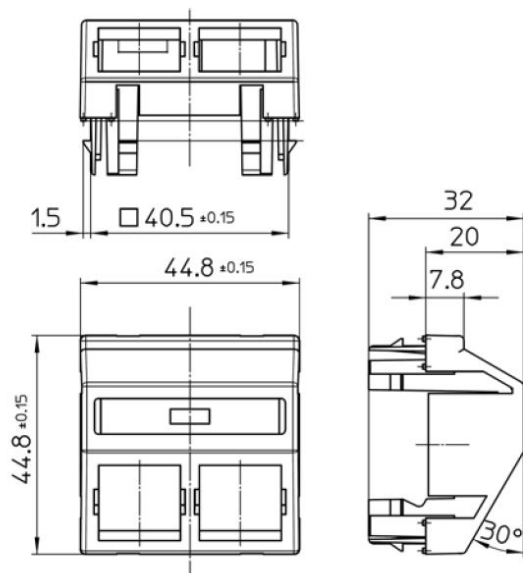

Montagewijze	Wandgoot
Materiaal	Kunststof
Kwaliteitsklasse	Thermoplast
Uitvoering oppervlakte	Mat
Kleur	Wit
Geschikt voor beschermingsgraad (IP)	IP20

610 MJ* EMS/67,5

Material No.	Article No.	EAN-code
00424211	D 610.02 MJ10 EMS/67,5	4010105424218