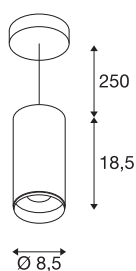

## NUMINOS® PD PHASE M

Indoor led pendellamp zwart/zwart 3000 K 36°

NUMINOS is het optimaal op elkaar afgestemd armaturen-systeem van SLV, dat functie, design en techniek met elkaar in harmonie brengt. Met verschillende downlights en spots beleef u duizend lichtontwerpmogelijkheden. Daarbij hoort ook de NUMINOS® PD PHASE M, die als pendelarmatuur overtuigt door de beste afwerkings- en lichtkwaliteit. Zo creëert u hoogwaardige verlichting voor grotere oppervlakken of u maakt gebruik van een spot voor selectieve verlichting. De plafondbouwarmatuur overtuigt met een stroomverbruik van 20,1 Watt, een lichtintensiteit van 1970 lumen, een kleurtemperatuur van 3000 Kelvin en een kleurweergave-index van 90. De montage voert u in een mum van tijd uit. Wanneer kiest u voor NUMINOS ® van SLV?

## TECHNISCHE SPECIFICATIES

Art.nr.:	1004251
Primaire nominale spanning	220-240V ~50/60Hz mA/V
Secundaire stroom / secundaire spanning	500mA
Pendellengte	250 cm
Hoogte	18.5 cm
Diameter	8.5 cm
Nettogewicht	0.944 kg
Brutogewicht	1.184 kg
Veiligheidsklasse	I
Montage	Opbouw
Montagebeschrijving	Plafond, Plafond met accessoires
Dimbaar	Ja
Dimtechniek	Fase-afsnijding
Wattage	20.1 W
Lumen	1970 lm
Lichtkleurtemperatuur	3000 Kelvin
Stralingshoek	36 °
Kleur	zwart
CRI	90
UGR ≤	13
LXXBXX gegevens	L80B50
Levensduur	50000 h