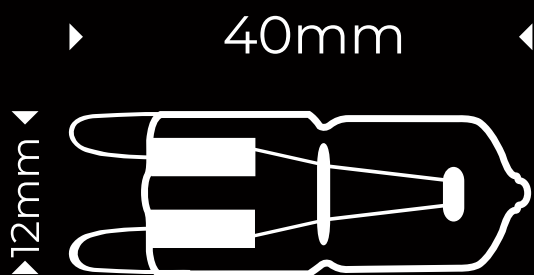

PATRON

HALOGEN BULB

G9

Scan me

www.patronbulbs.com

Manufactured in PRC

EAN	ID	W	Lm	V	K
5941029895961	05575	20W	210Lm	240V	2700V
5941019828269	05786	25W	290Lm	240V	2700V
5941029895114	05491	28W	300Lm	240V	2700V
5941029895084	05488	35W	380Lm	240V	2700V
5941029895091	05489	40W	460Lm	240V	2700V
5941019828979	05848	50W	440Lm	230V	2700V
5941029895930	05572	60W	650Lm	240V	2700V