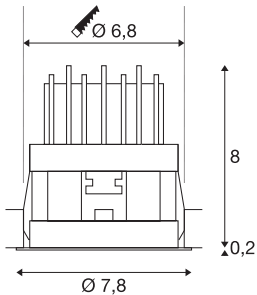

HORN MAGNA LED

plafondinbouwarmatuur voor buiten, wit, 3000K, 25°

De vaste led inbouwspot HORN MAGNA is gemaakt van aluminium en is een led lichtoplossing voor toepassingen waarbij gerichte accentverlichting en een geringe inbouwdiepte nodig zijn. De warm witte powerled zorgt voor de benodigde lichtopbrengst. Voor het gebruik van de spot is een geschikte constante voeding met 500 mA nodig. Deze armatuur bevat ingebouwde ledlampen.

TECHNISCHE SPECIFICATIES

Art.nr.:	1002591
Secundaire stroom / secundaire spanning	500mA
Hoogte	8.2 cm
Diameter	7.8 cm
Inbouwdiameter	6.8 cm
Inbouwdiepte	9 cm
Nettogewicht	0.152 kg
Brutogewicht	0.213 kg
IP-code	IP 20
Veiligheidsklasse	III
Montage	Inbouw
Montagebeschrijving	Plafond,Wand
Lumen	550 lm
Lichtkleurtemperatuur	3000 Kelvin
Stralingshoek	25 °
Kleur	wit
CRI	80
LXXBXX gegevens	L70B50
Levensduur	30000 h
minimale omgevingstemperatuur	-25 °C
maximale omgevingstemperatuur	30 °C
BIG WHITE pagina	375