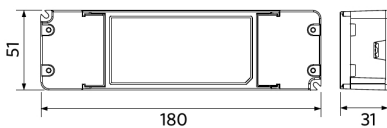

LEDPanelS-P6
Driver Dim