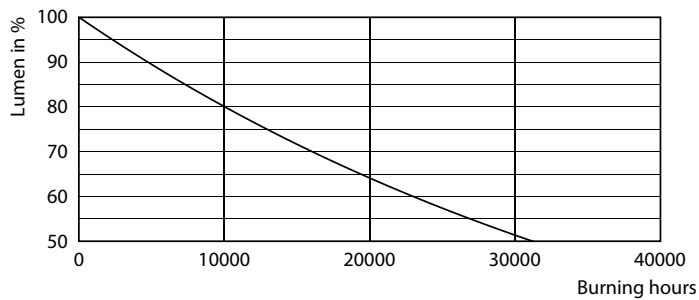

Levensduur

Lumen Maintenance Diagram