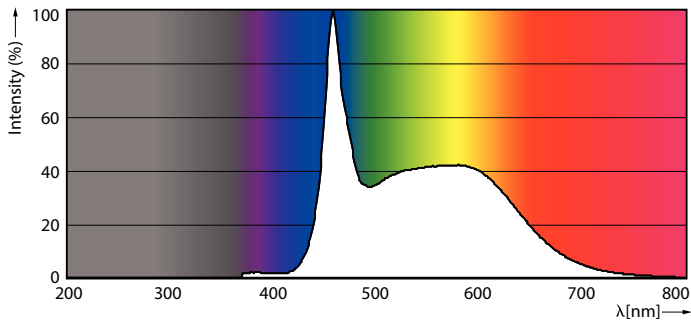

CorePro LED kaars- en kogellampen - Glas

Fotometrische gegevens

LEDbulb E14 P45