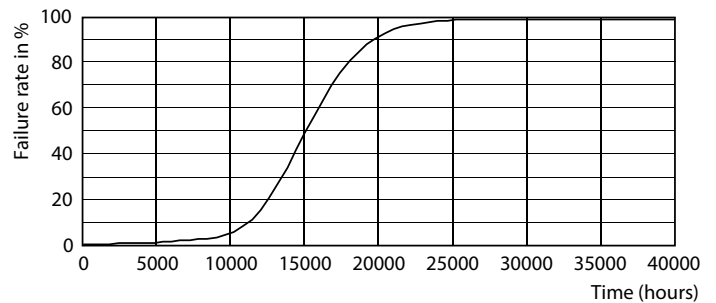

### Product gegevens

Algemene informatie		LLMF bij einde nominale levensduur (nom.) 70 %	
Lampvoet	E14 [ E14]	<b>Bedrijfs- en elektrische gegevens</b>	
CE-markering	Ja	Ingangsfrequentie	50 tot 60 Hz
Conform EU RoHS-richtlijn	Ja	Power (Rated) (Nom)	6,5 W
Nominale levensduur (nom.)	15000 h	Lampstroom (nom.)	50 mA
Schakelcyclus	20000	Overeenkomstig vermogen	60 W
Meetreferentie van lichtstroom	Sphere	Opstarttijd (nom.)	0,5 s
Laag	CorePro	Opwarmtijd tot 60% lichtopbrengst (nom.)	0,5 s
<b>Eisen aan armatuurontwerp</b>		Arbeidsfactor (nom.)	0,55
Kleurcode	865 [ CCT of 6500K]	Spanning (nom.)	220-240 V
Lichtstroom (nom.)	806 lm	<b>Temperatuur</b>	
Kleuraanduiding	Koel Daglicht	T-behuizing maximaal (nom.)	55 °C
Gecorreleerde kleurtemperatuur (nom.)	6500 K	<b>Regelsystemen en dimmers</b>	
Lichtrendement (gespec.) (nom.)	124,00 lm/W	Dimbaar	Nee
Kleurconsistentie	<6		
Kleurweergave-index (nom.)	80		

## Fotometrische gegevens

LEDbulb E14 P45

## Levensduur

Lumen Maintenance Diagram

Life Expectancy Diagram