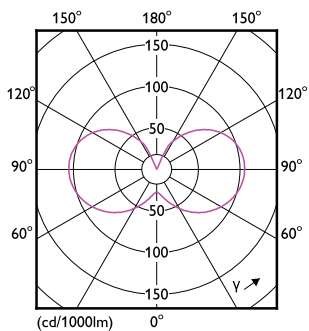

Fotometrische gegevens

LEDbulb 6,5-60W E14 P45