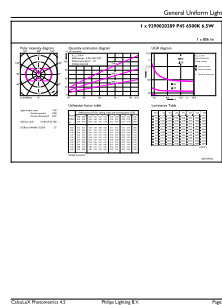

LEDluster E14 P45 865 FR