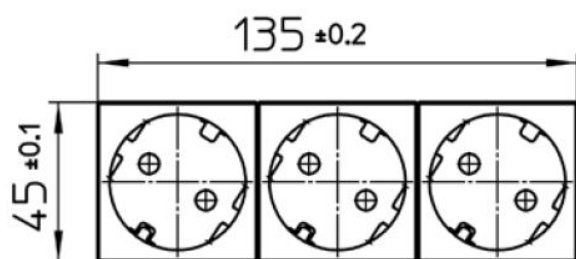

Met kinderbeveiliging	Ja
Frequentie	50-60Hertz
Nom. spanning	250Volt
Halogeenvrij	Ja
Nom. stroom	16Ampère
Uitvoering	Randaarde
Aansluitwijze	Steekklem
Kleur	Groen
Montagewijze	Wandgoot
Bevestigingswijze	Bevestiging met schroef
Materiaal	Kunststof
Kwaliteitsklasse	Thermoplast
Oppervlaktebescherming	Geen (onbehandeld)
Geschikt voor beschermingsgraad (IP)	IP20

Einbausteckdosen
6213 EMS SI WI