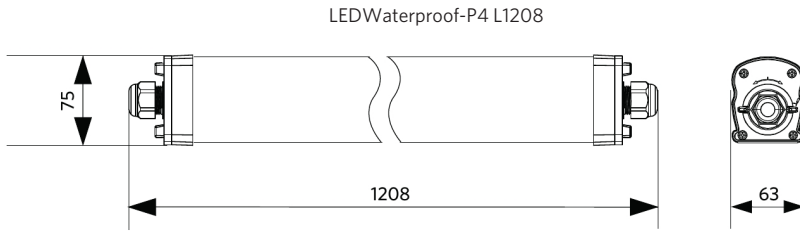

Maatschets (mm)