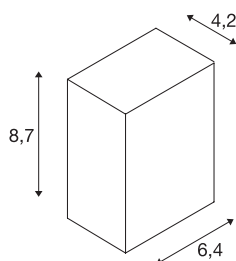

QUAD 1

wandarmatuur, led, 3000 K, IP44, rechthoekig, wit, 4,6 W

De met een krachtige, warm witte PowerLED uitgeruste wandarmatuur QUAD 1 is in meerdere kleurenversies verkrijgbaar. De aluminium lamp kan via de ingebouwde driver op 230 V netspanning aangesloten worden. Door de beveiligingsklasse IP44 is de armatuur geschikt voor buitengebruik. Deze lamp bevat ingebouwde ledlampen.

TECHNISCHE SPECIFICATIES

Art.nr.:	232461
Aantal verschillende lichtopeningen	1
Primaire nominale spanning	200-240V ~50/60Hz mA/V
Secundaire stroom / secundaire spanning	700mA
Breedte	6.4 cm
Hoogte	8.7 cm
Diepte	4.2 cm
Nettogewicht	0.321 kg
Brutogewicht	0.354 kg
IP-code	IP 44
Veiligheidsklasse	I
Montage	Opbouw
Montagebeschrijving	Wand
Wattage	4.6 W
Lumen	100 lm
Lichtkleurtemperatuur	3000 Kelvin
Stralingshoek	90 °
Kleur	wit
CRI	80
LXXBXX gegevens	L70B50
Levensduur	30000 h
BIG WHITE pagina	633