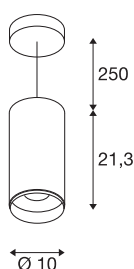

NUMINOS® PD PHASE L

Indoor led pendellamp zwart/zwart 2700 K 60°

NUMINOS® is het best mogelijke op elkaar afgestemd armatuursysteem van SLV, dat functie, design en techniek met elkaar in harmonie brengt. Met verschillende downlights en spots beleeft u duizend lichtontwerpmogelijkheden. Ook met de NUMINOS® PD PHASE L pendelarmatuur, die overtuigt met de beste afwerkings- en lichtkwaliteit. Zo creëert u hoogwaardige verlichting voor grotere oppervlakken of u maakt gebruik van een spot voor selectieve verlichting. De pendelarmatuur overtuigt met een stroomverbruik van 28 Watt, een lichtintensiteit van 2475 lumen, een kleurtemperatuur van 2700 Kelvin en een hoge kleurweergave-index van meer dan 90. De installatie voert u in een mum van tijd uit. Wanneer kiest u voor de modulaire diversiteit van SLV?

TECHNISCHE SPECIFICATIES

Art.nr.:	1004340
Primaire nominale spanning	220-240V ~50/60Hz mA/V
Secundaire stroom / secundaire spanning	700mA
Pendellengte	250 cm
Hoogte	21,3 cm
Diameter	10 cm
Nettogewicht	1.222 kg
Brutogewicht	1.539 kg
Veiligheidsklasse	I
Montage	Opbouw
Montagebeschrijving	Plafond, Plafond met accessoires
Dimbaar	Ja
Dimtechniek	Fase-afsnijding
Wattage	28 W
Lumen	2475 lm
Lichtkleurtemperatuur	2700 Kelvin
Stralingshoek	60 °
Kleur	zwart
CRI	90
UGR ≤	22
LXXBXX gegevens	L80B50
Levensduur	50000 h