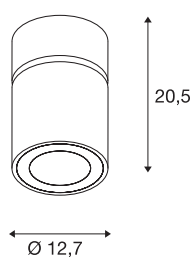

SUPROS MOVE CL

Indoor LED plafondopbouwarmatuur, rond, zwart, 4000K, 60° reflector, CRI90, 2700lm

De armaturenserie SUPROS maakt indruk door uiteenlopende gebruiksmogelijkheden, uitstekende led technologie en een stemmingsvol ontwerp. Omdat ze een zeer hoge lichtstroom hebben, is de SUPROS productserie ideaal als vervanging van krachtige, conventionele verlichtingssystemen. De zich in de leveringsomvang bevindende, breed schijnende reflector is tegen afzonderlijk verkrijgbare reflectoren met geringere stralingshoeken zonder de toepassing van gereedschap vervangbaar. Door de in de fabriek ingebouwde led driver zijn alle lampen van de serie voor directe aansluiting op 230 V netspanning geschikt.

TECHNISCHE SPECIFICATIES

Art.nr.:	1003287
Primaire nominale spanning	220-240V ~50/60Hz mA/V
Secundaire stroom / secundaire spanning	750mA
Hoogte	20.5 cm
Diameter	12.7 cm
Nettogewicht	1.37 kg
Brutogewicht	1.465 kg
IP-code	IP 20
Veiligheidsklasse	I
Montage	Opbouw
Montagebeschrijving	Plafond
Wattage	31 W
Lumen	2700 lm
Lichtkleurtemperatuur	4000 Kelvin
Stralingshoek	60 °
Kleur	zwart
CRI	90
LXXBXX gegevens	L70B50
Levensduur	50000 h
Omgevingstemperatuur	25 °C
BIG WHITE pagina	270