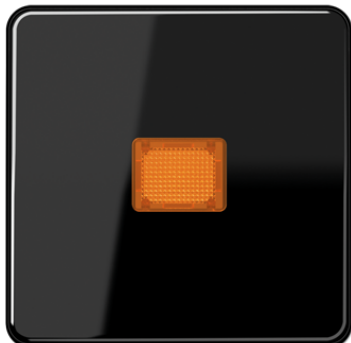

Productdatablad

Schakelwip met controlevenster

Artikelnr.

CD 590 KO SW

Schakelwip met controlevenster

voor controleschakelaar art.nr. 506 KOEU, 502 KOEU, 503 KOEU, 506-20 KOU, 502-20 KOU

voor impulsdrukker art.nr. 531 EU, 533 EU, 533-2 U, 534 EU
met oranje inzetstuk (art.nr. 33 O), ook voor symbolen art.nr. 33..

Reserveonderdeel:

adapter art.nr. CD 90 HP

voor metaaluitvoeringen art.nr. CD 90 MHP

Duroplast (zeer krasvast) glanzend
Kleur:

zwart

Materiaal:

duroplast

IP Met dichtingsflens art.nr. 551 WU en de daarvoor geschikte IP 44-afdekramen uit de desbetreffende programma's wordt beschermingsgraad IP 44 gegarandeerd.