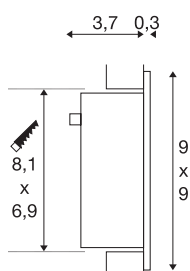

FRAME CURVE

inbouwlamp, led, 3000 K, rechthoekig, zilvergrijs, incl. klemveren

Met onze FRAME-serie bieden wij u de ruimtebesparende lichtoplossing voor de wand- en plafondinbouw. De led versie is met een langdurig lichtdiode uitgerust en verkrijgbaar in het lichtkleuren neutraal- en warm wit. Voor het gebruik van de FRAME CURVE is een geschikte constante voeding met 350 mA nodig. Bij de als optie verkrijgbare accessoires horen naast de inbouwdoos en een inbouwframe ook een stekkerdoos voor de vereenvoudigde bedrading. Deze lamp bevat ingebouwde ledlampen.

TECHNISCHE SPECIFICATIES

Art.nr.:	111292
Secundaire stroom / secundaire spanning	350mA
Breedte	9 cm
Hoogte	9 cm
Diepte	4 cm
Inbouwlengthe	8.1 cm
Inbouwbreedte	6.9 cm
Inbouwdiepte	4.5 cm
Nettogewicht	0.14 kg
Brutogewicht	0.198 kg
IP-code	IP 20
Veiligheidsklasse	III
Montage	Inbouw
Montagebeschrijving	Wand
Wattage	1 W
Lumen	60 lm
Lichtkleurtemperatuur	3000 Kelvin
Kleur	grijs
CRI	90
LXXBXX gegevens	L70B50
Levensduur	30000 h
BIG WHITE pagina	408