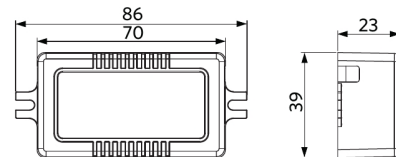

LEDspotRA-Ava-E2
Driver