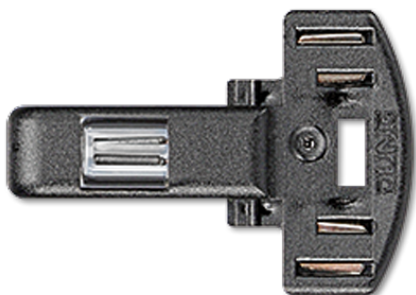

Productdatablad

Glimlampje

Artikelnr.

90

Glimlampje

voor wipschakelaar art.nr. 506 EU, 507 EU, 502 EU, 806 W, 807 W, 802 W, 806 NAW, 806 E, 807 E, 802 E, 606 W, 607 W, 602 W, 606 NAW, 606 E, 607 E, 602 E
 voor wipcontroleschakelaar art.nr. 506 KOEU, 502 KOEU, 806 KOW, 802 KOW, 606 KOW, 602 KOW, 606 KOE, 602 KOE
 voor impulsdrukker art.nr. 531 EU, 533 EU, 534 EU, 831 W, 833 W, 834 W, 831 E, 834 E, 631 W, 633 W, 634 W, 631 E, 634 E
 voor hoofdschakelaar art.nr. 806 EHW, 802 EHW, 606 EH, 602 EH
 Bij gebruik met 534 EU en K 534 EU, zorg voor uniforme spanningspotentialen en circuits.

gemiddeld aantal branduren ca. 40 000 uur

Kleur:

wit

Uitvoering:

230 V ~, 1,1 mA
