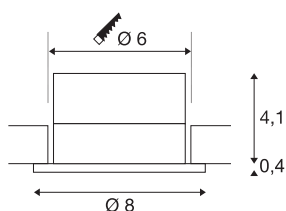

## PATTA-I

inbouwarmatuur, led, 3000 K, rond, mat wit, 38°, incl. driver

De innovatieve PATTA-I inbouwarmatuur is voor plafonddiktes tot 25 mm geschikt. Met haar beveiligingsklasse IP65 kan deze in de buitenlucht of in vochtige ruimtes worden gebruikt. Deze set is in mat zwart, mat wit of geborsteld aluminium en in ronde resp. vierkante vorm verkrijgbaar. Door de uitrusting met een krachtige, warmwitte COB led in een vaste houder en de meegeleverde dimbare led voeding kan de set aan alle eisen van algemene verlichting voldoen. De armatuur wordt direct op 230 V netspanning aangesloten.

## TECHNISCHE SPECIFICATIES

Art.nr.:	114421
Primaire nominale spanning	220-240V ~50/60Hz mA/V
Secundaire stroom / secundaire spanning	500mA
Hoogte	4.5 cm
Diameter	8 cm
Inbouwdiameter	6 cm
Inbouddiepte	6 cm
Nettogewicht	0.251 kg
Brutogewicht	0.299 kg
IP-code	IP 20 / IP 65
Veiligheidsklasse	II
Montage	Inbouw
Montagebeschrijving	Plafond
Dimbaar	Ja
Dimtechniek	Fase-aansluiting, Fase-afsnijding
Wattage	11 W
Lumen	910 lm
Lichtkleurtemperatuur	3000 Kelvin
Stralingshoek	38 °
Kleur	wit
CRI	80
LXXBXX gegevens	L70B50