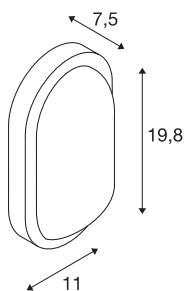

TERANG 2

outdoor wand- en plafondarmatuur, led, 3000 K, IP44, ovaal, wit, 11 W

De nieuwe interpretatie van de klassieke bouwlampen voor de wand- en plafondmontage met een ingebouwde, krachtige ledmodule. De TERANG 2 is verkrijgbaar in de behuizingskleuren wit, zilvergrijs, antraciet en roest en is met een gesatineerd rond glas uitgerust, wat een gelijkmatige lichtverdeling garandeert. Met de beveiligingsklasse IP44 is deze lamp ook voor buitengebruik ontworpen. Dankzij de ingebouwde led voeding wordt TERANG 2 klaar voor de rechtstreekse aansluiting op 230 V netspanning geleverd.

TECHNISCHE SPECIFICATIES

Art.nr.:	229931
Primaire nominale spanning	220-240V ~50/60Hz mA/V
Breedte	19.8 cm
Hoogte	11 cm
Diepte	7.5 cm
Nettogewicht	0.457 kg
Brutogewicht	0.557 kg
IP-code	IP 44
Veiligheidsklasse	I
Slagvastheidsklasse	IK03
Slagvastheid	0,2 Joule
Montage	Opbouw
Montagebeschrijving	Plafond,Wand
Wattage	11 W
Lumen	830 lm
Lichtkleurtemperatuur	3000 Kelvin
Stralingshoek	120 °
Kleur	wit
LXXBXX gegevens	L70B50
Levensduur	20000 h
minimale omgevingstemperatuur	0 °C
maximale omgevingstemperatuur	45 °C