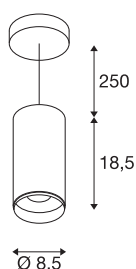

NUMINOS® PD DALI M

Indoor led pendellamp wit/zwart 2700 K 60°

Het NUMINOS verlichtingssysteem van SLV combineert op een vakkundige manier functie, design en techniek. Met verschillende downlights en spots zorgt u voor duizend lichtontwerpmogelijkheden. Zoals met de NUMINOS® PD DALO M pendelarmatuur, die overtuigt door zijn hoogwaardige afwerkings- en lichtkwaliteit. De spot is perfect voor gerichte accentverlichting of voor het verlichten van grotere oppervlakken. De pendelarmatuur overtuigt met een stroomverbruik van 20,1 Watt, een lichtintensiteit van 1885 lumen, een kleurtemperatuur van 2700 Kelvin en de hoge kleurweergave-index van meer dan 90. De eenvoudige installatie is daarna niet meer dan een formaliteit. Wanneer kiest u voor NUMINOS van SLV: de modulaire diversiteit wacht op u?

TECHNISCHE SPECIFICATIES

Art.nr.:	1004536
Primaire nominale spanning	220-240V ~50/60Hz mA/V
Secundaire stroom / secundaire spanning	500mA
Pendellengte	250 cm
Hoogte	18.5 cm
Diameter	8.5 cm
Nettogewicht	1.11 kg
Brutogewicht	1.355 kg
Veiligheidsklasse	I
Montage	Opbouw
Montagebeschrijving	Plafond, Plafond met accessoires
Dimbaar	Ja
Dimtechniek	DALI
Wattage	20.1 W
Lumen	1885 lm
Lichtkleurtemperatuur	2700 Kelvin
Stralingshoek	60 °
Kleur	wit
CRI	90
UGR ≤	22
LXXBXX gegevens	L80B50
Levensduur	50000 h