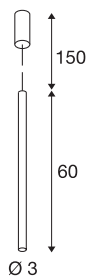

## HELIA 30

hanglamp, led, 3000K, rond, wit, 7,5 W

Met de HELIA 30 beschikt u over een hanglamp met puristische en transparante vormgeving. De armatuur is in zwart, wit en geborsteld koper verkrijgbaar. Een 7,5 W warm witte Premium LED is geïntegreerd en wordt door een ingebouwde constante voeding van stroom voorzien. De armatuur wordt met een voedingskabel van 1,5 meter lang geleverd. Daarmee is het armatuur klaar voor de rechtstreekse aansluiting op 230 V netspanning.

## TECHNISCHE SPECIFICATIES

Art.nr.:	152361
Primaire nominale spanning	220-240V ~50/60Hz mA/V
Secundaire stroom / secundaire spanning	500mA
Lengte	60 cm
Pendellengte	150 cm
Diameter	3 cm
Nettogewicht	0.788 kg
Brutogewicht	1.063 kg
IP-code	IP 20
Veiligheidsklasse	I
Montage	Opbouw
Montagebeschrijving	Plafond
Dimbaar	Ja
Dimtechniek	Fase-afsnijding
Wattage	9.2 W
Lumen	670 lm
Lichtkleurtemperatuur	3000 Kelvin
Stralingshoek	40 °
Kleur	wit
CRI	90
LXXBXX gegevens	L70B50
Levensduur	30000 h

## Lichtbron

916381		minimale omgevingstemperatuur	-20 °C
		maximale omgevingstemperatuur	35 °C
		BIG WHITE pagina	158