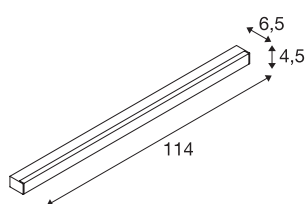

SIGHT LED

wand en plafondarmatuur, met schakelaar, 1150 mm, zwart

De moderne wand- en plafondarmatuur SIGHT is gemaakt voor opbouwmontage of stroomrails. De krachtige lichtstroom van 3100 lumen en de geringe verblinding maken de plafond-/wandopbouwarmatuur tot een efficiënte oplossing voor basisverlichting in kantoren of winkels. In zwart slaat de van aluminium en acryl gemonteerde armatuur overal een goed figuur. Bovendien is de led met zijn levensduur van 30.000 uur ook nog uiterst duurzaam. Wanneer laat u zich overtuigen door de voordelen van de SLV binnenarmaturen?

TECHNISCHE SPECIFICATIES

Art.nr.:	1001286
Aantal verschillende lichtopeningen	1
Primaire nominale spanning	220-240V ~50/60Hz mA/V
Secundaire stroom / secundaire spanning	700mA
Lengte	114 cm
Breedte	4.5 cm
Hoogte	6.5 cm
Nettogewicht	1.961 kg
Brutogewicht	2.34 kg
IP-code	IP 20
Veiligheidsklasse	I
Montage	Opbouw
Montagebeschrijving	Plafond,Wand
Wattage	38 W
Lumen	3100 lm
Lichtkleurtemperatuur	3000 Kelvin
Stralingshoek	120 °
Kleur	zwart
CRI	80
UGR ≤	28
LXXBXX gegevens	L70B50
Levensduur	30000 h