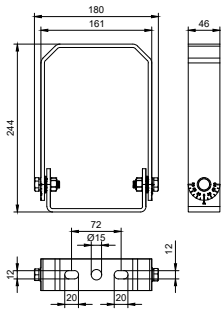

Product gegevens

Algemene informatie		Afmetingen (hoogte x breedte x diepte)	
IEC beschermingsklasse	-	46 x 180 x 227 mm	
CE-markering	Nee	Goedkeuring en toepassing	
Materiaal	Steel	IP-classificatie	-
Accessoirekleur	Grey	IK-classificatie	-
		Duurzaamheidsscore	-
Mechanische eigenschappen en behuizing		Productgegevens	
Totale lengte	227 mm	Volledige productcode	871951495606399
Totale breedte	180 mm	Productnaam voor bestelling	BY121Z G5 BR L200
Totale hoogte	46 mm		

CoreLine Highbay Gen5

EAN/UPC - Product	8719514956063
Bestelcode	95606399
Lokale code	95606399
Numerator - Aantal per pak	1

Numerator - Dozen per buitendoos	4
SAP-materiaal	911401633208

Maatschets

BY121Z G5 BR L200