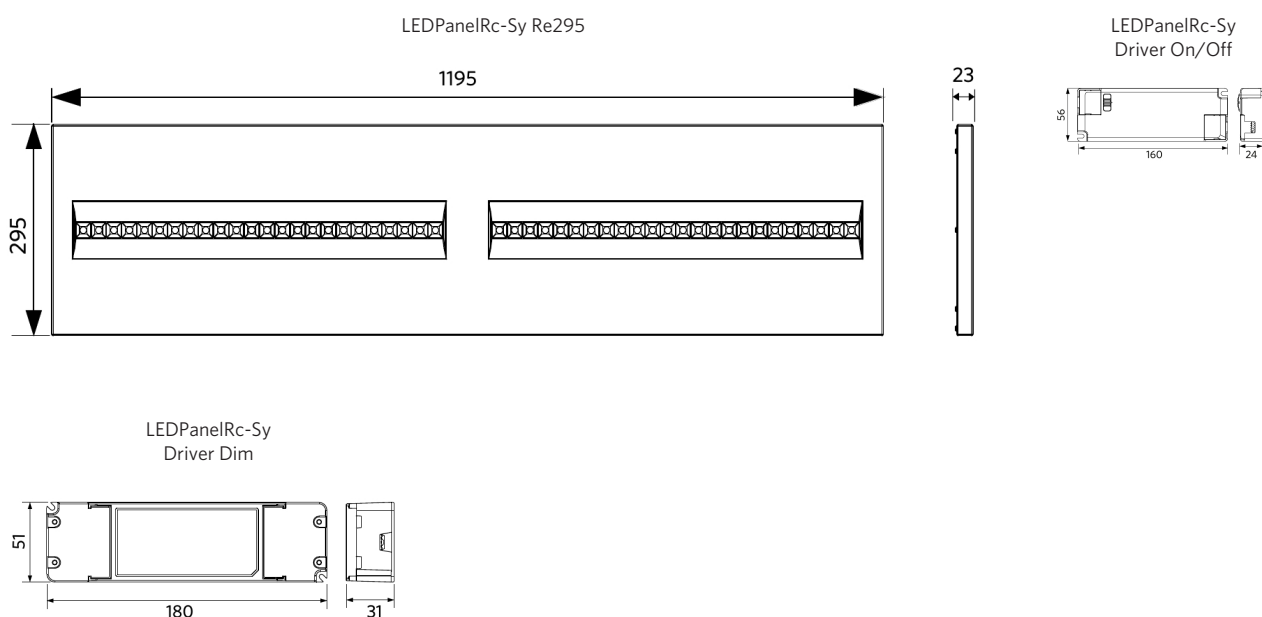

Technische specificaties

Levensduur (L70)	70.000 u
Levensduur (L80)	50.000 u
Aan-/Uit-cycli	100.000
Kleurconsistentie (SDCM)	3
Dimbaarheid	On-Off
Bundelhoek	80°
Afwerking	Wit RAL9003
CRI	≥ 80
UGR	≤ 19
Beschermingsgraad (IP)	IP20
Slagvastheid	IK02
Beschermingsklasse	II
Risicogroep (EN 62471)	RG0
Voorschakelapparaat inbegrepen	Ja
Gloeidraadtest	850°C
Vermogensfactor	≥ 0,9

Elektrische aansluiting

Frequentie	50/60 Hz
Nom. spanning	220-240 V
DC ingangsspanning	Zie catalogusbijlage Aansluitwaarden
230V Kabellengte	1 m

Materiaal eigenschappen

Materiaal behuizing	Staal
Materiaal optiek	Polycarbonaat

Toepassingscondities

Bedrijfstemperatuur	-10-+40°C
Gebruikstemperatuur	+25°C
Opslagtemperatuur	-25-+50°C

5 JAAR GARANTIE

ENERGY
OPPLE Lighting
542008001100

A
B
C
D
E
F
G

35
kWh/1000h

2019/2015

Maatschets (mm)