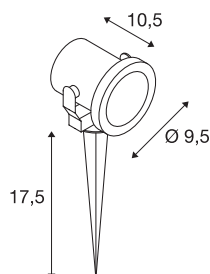

## NAUTILUS SPIKE

outdoor lamp met grondpin, QPAR51, IP55, roestvrij staal, max. 35 W, incl. 1,5 m kabel en stekker

De verplaatsbare spots van de serie NAUTILUS zijn de plug & play bestsellers van het huis SLV, het merk dat al vele jaren talloze van toegevoegde waarde is voor uiteenlopende buitengebieden, zowel voor commerciële toepassing als voor particulieren. De reden daarvoor ligt voor de hand: Compromisloze kwaliteit voor wat betreft bestendigheid en flexibiliteit. Op deze manier zorgt een NAUTILUS buitenlamp zowel tijdens strenge winternachten als op warme zomeravonden voor een ongeëvenaarde sfeer en verlichte effecten in de tuin. Het maakt niet uit of u met de Nautilus uw bloemen, bomen of waterpartijen belicht. De serie NAUTILUS beschikt over een veelvoud aan uitvoeringen van verschillende types, vormen en kleuren, met stekker of met open kabeleinde, met montageplaat of met grondpin. Bij exemplaren met GU10-fitting verzoeken wij u de maximale afmeting en het maximale wattage voor de te gebruiken lichtbron (niet meegeleverd) in acht te nemen. Wanneer laat u zich overtuigen en betoveren door de talloze voordelen van de klassiekers van SLV?

## TECHNISCHE SPECIFICATIES

Art.nr.:	229740
Fitting	GU10
Lichtbronnen	QPAR51
Aantal fittingen	1
Inclusief lampen	Geen
Primaire nominale spanning	220-240V ~50/60Hz mA/V
Kantelbereik	180 °
Lengte	10.5 cm
Lange grondpin	17.5 cm
Diameter	9.5 cm
Nettogewicht	0.632 kg
Brutogewicht	0.695 kg
IP-code	IP 55
Veiligheidsklasse	I
Slagvastheidsklasse	IK04
Slagvastheid	0,5 Joule
Montage	Opbouw
Montagebeschrijving	Vloer
Wattage	25 W
Kleur	roestvrij staal
BIG WHITE pagina	594