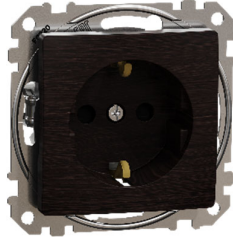

4.0 Signé par et au nom de /
Signed for and on behalf of:

Schneider Electric Industries SAS