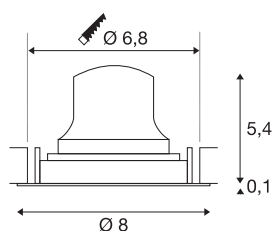

TECHNISCHE SPECIFICATIES

Art.nr.:	1005578
Secundaire stroom / secundaire spanning	200mA
Hoogte	5.5 cm
Diameter	8 cm
Inbouwdiameter	6.8 cm
Inbouwdiepte	11 cm
Nettogewicht	0.11 kg
Brutogewicht	0.118 kg
IP-code	IP 20
Veiligheidsklasse	III
Slagvastheidsklasse	IK02
Slagvastheid	0,2 Joule
Montage	Inbouw
Montagebeschrijving	Plafond
Wattage	7 W
Lumen	720 lm
Lichtkleurtemperatuur	3000 Kelvin
Stralingshoek	55 °
Kleur	zwart
CRI	90
UGR ≤	25
LXXBXX gegevens	L80B50