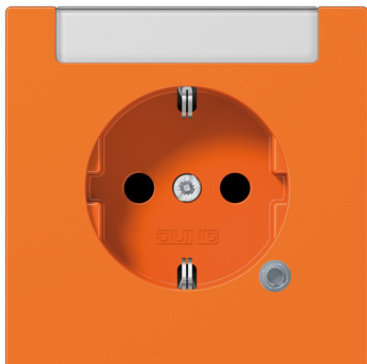

Productdatablad

Wandcontactdoos met randaarde, functie-indicatie en geïntegreerd tekstvenster

Artikelnr.

LS 1520 INA KO O

Wandcontactdoos met randaarde 16 A 250 V ~

met functie-indicatie art.nr. 193-LED GN (volgens DIN VDE 0100 deel 710.55.3)
 met geïntegreerde verhoogde aanrakingsveiligheid (Safety Plus)
 met geïntegreerd tekstvenster (sproeineveldicht) 50 x 10 mm
 met insteekklemmen voor massieve en onbehandelde soepele aders 2,5 mm²

inclusief tekstvensterhouder art.nr. LS 61 INA BT

Bij het demonteren van de centraalplaat blijft de tekstvensterhouder op de draagring vastzitten.

Draagring, bevestigingsklauwen en klauwschroeven zijn aangesloten op de aardverbinding.

Functie-indicatie zonder spanningsonderbreking vanaf de voorzijde te verwisselen

Reserveonderdeel:

tekstvensterhouder art.nr. LS 61 INA BT

Print uw eigen ontwerp voor tekstvelden met de GRAPHIC TOOL.

Thermoplast (slagvast) hoogglanzend

Kleur:

oranje

Materiaal:

thermoplast

P Kleurendruk mogelijk