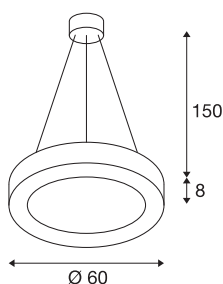

MEDO RING 60 DALI

Indoor LED pendelarmatuur, wit, 3000K

De moderne serie MEDO RING maakt niet alleen indruk met het aantrekkelijke ontwerp, maar ook met de efficiënte, krachtige LED-modules in dimbare uitvoering. Het aluminium frame is voorzien van een acrylglasafdekking, die voor een gelijkmatige verblindingsvrije belichting zorgt. Met een pendellengte van 1,5 m is deze armatuur ook geschikt voor toepassing in ruimten met hoge plafonds. De ingebouwde LED-driver maakt de directe aansluiting op een netspanning van 120V - 240V mogelijk.

TECHNISCHE SPECIFICATIES

Art.nr.:	1002891
Aantal verschillende lichtopeningen	1
Primaire nominale spanning	220-240V ~50/60Hz mA/V
Secundaire stroom / secundaire spanning	700mA
Pendellengte	150 cm
Hoogte	8 cm
Diameter	60 cm
Nettogewicht	5.007 kg
Brutogewicht	5.902 kg
IP-code	IP 20
Veiligheidsklasse	I
Montage	Opbouw
Montagebeschrijving	Plafond
Dimbaar	Ja
Dimtechniek	DALI
Wattage	34 W
Lumen	2095 lm
Lichtkleurtemperatuur	3000 Kelvin
Stralingshoek	105 °
Kleur	wit
CRI	80
UGR ≤	22

Lichtbron

916532	
--------	---

LXXBXX gegevens	L70B50
Levensduur	20000 h
minimale omgevingstemperatuur	-25 °C
maximale omgevingstemperatuur	40 °C
BIG WHITE pagina	129