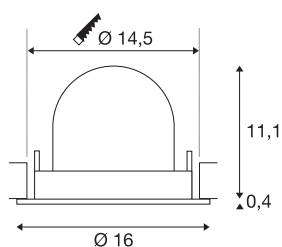

TECHNISCHE SPECIFICATIES

Art.nr.:	1005994
Aantal verschillende lichtopeningen	1
Secundaire stroom / secundaire spanning	700mA
Hoogte	11.5 cm
Diameter	16 cm
Inbouwdiameter	14.5 cm
Inbouwdiepte	11.5 cm
Nettogewicht	0.6 kg
Brutogewicht	0.642 kg
Veiligheidsklasse	III
Montage	Inbouw
Montagebeschrijving	Plafond
Wattage	25.4 W
Lumen	2300 lm
Lichtkleurtemperatuur	3000 Kelvin
Stralingshoek	20 °
Kleur	zwart
CRI	90
UGR ≤	22
BIG WHITE pagina	55