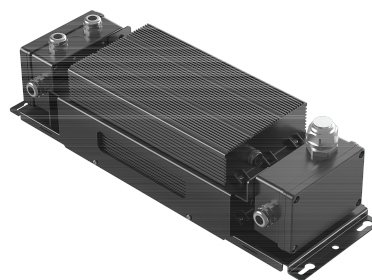

EAN/GTIN

6931783016459

Artikel

709098001400

Omschrijving

 Accessoire Schijnwerper Olympus - Driver -
 Binnenpaalmontage - 1000 W - DALI

Driver set van 1000W Olympus schijnwerper voor binnenpaal / kast montage methode.

Technische specificaties

Geschikt voor buitengebruik	Ja	Nom. spanning	100 240 Volt
Type dimming	DALI	Nom. (meet)frequentie	50 60 Hertz
Dimbaar 0-10 V	Nee	Uitgangsvermogen	1000 1000 Watt
Dimbaar 1-10 V	Nee	Opgenomen vermogen	1000 Watt
Dimbaar DALI	Ja	Lengte	500 Millimeter
Dimbaar DSI	Nee	Breedte	159 Millimeter
Dimbaar DMX	Nee	Hoogte	139,5 Millimeter
Dimbaar met potentiometer (geïntegreerd)	Nee		
Dimbaar GPRS	Nee		
Dimbaar LineSwitch	Nee		
Dimming fabrikantspecifiek	Nee		
Dimbaar netspanningsmodulatie	Nee		
Dimbaar faseafsnijding	Nee		
Dimbaar faseaansnijding	Nee		
Dimming programmeerbaar	Nee		
Dimbaar RF	Nee		
Dimbaar Sine Wave Reduction	Nee		
Dimbaar Touch and Dim	Nee		
Dimbaar Zigbee	Nee		
Dimbaar met push-button	Nee		
Constante lichtstroom regeling	Nee		
Niet dimbaar	Nee		
Geschikt voor gelijkspanning (primaire zijde)	Ja		
Beschermingsgraad (IP)	IP66		
Beschermingsklasse	I		
Bediening via Bluetooth	Nee		
Compatible met Apple HomeKit	Nee		
Compatible met Google Assistant	Nee		
Compatible met Amazon Alexa	Nee		
Compatible met Casambi	Nee		
Met IFTTT ondersteuning	Nee		

Artikelinformatie

Artikelcode	Artikelomschrijving	EAN/GTIN	Netto gewicht	Bruto gewicht	Lengte binnenste doos	Breedte binnenste doos	Hoogte binnenste doos
709098001400	FloodOly-P Driver-Box-In-1000W-DALI	6931783016459	9,10 kg	9,80 kg	580 mm	225 mm	190 mm