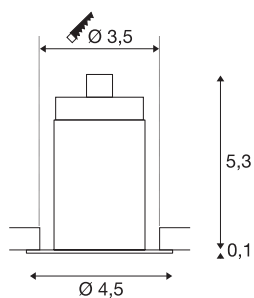

HORN MINI

plafondinbouwlamp, led, 3000K, zwart, 12°

De starre LED-inbouwspot HORN MINI is gemaakt van aluminium en is LED-licht voor toepassingen waarbij punctuele accentverlichting en geringe inbouwdiepte nodig zijn. De warmwitte 1W Power led zorgt voor de benodigde verlichtingssterkte. Voor het bedrijf van de spot is een passende constante-stroom-driver met 350mA nodig. Deze lamp bevat ingebouwde led-lampen.

TECHNISCHE SPECIFICATIES

Art.nr.:	1000915
Secundaire stroom / secundaire spanning	350mA
Hoogte	5.4 cm
Diameter	4.5 cm
Inbouwdiameter	3.5 cm
Inbouwdiepte	6 cm
Nettogewicht	0.054 kg
Brutogewicht	0.091 kg
IP-code	IP 20
Veiligheidsklasse	III
Montage	Inbouw
Montagebeschrijving	Plafond,Wand
Lumen	70 lm
Lichtkleurtemperatuur	3000 Kelvin
Stralingshoek	12 °
Kleur	zwart
CRI	90
UGR ≤	19
LXXBXX gegevens	L70B50
Levensduur	30000 h
BIG WHITE pagina	370