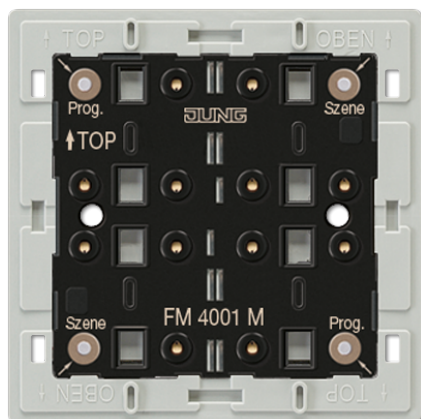

# Productdatablad

eNet radiografische wandzender 1-voudig

Artikelnr.

FM 4001 M

## eNet radiografische wandzender 1-voudig

voor tasterset 1-voudig, art.nr.: .. 401 TSA ..

voor taster 1-voudig met symbolen, art.nr.: .. 401 TSAP ..

Adapterramen worden meegeleverd:

art.nr. LS 4 AR voor LS range (reeds gemonteerd) en art.nr. CD 4 AR voor CD range.

## Technische gegevens

Nominale spanning:	DC 3 V
Batterijtype:	1 x lithium CR 2450N (meegeleverd)
Omgevingstemperatuur:	-5 ... +45 °C
Radiofrequentie:	868,0 ... 868,6 MHz
Zendvermogen:	max. 20 mW
Zendbereik in vrij veld:	typ. 100 m
Ontvangercategorie:	2