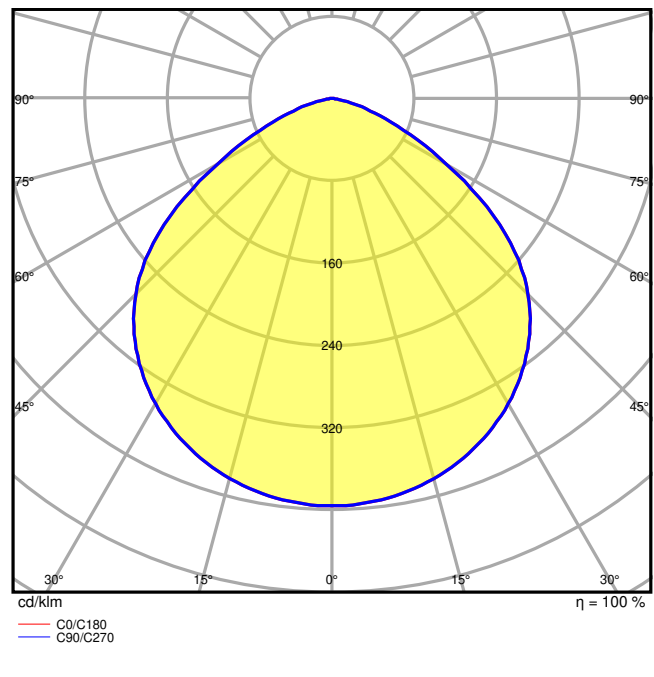

## Fotometrische gegevens

Lichtstroom	13000 lm
Lichtstroom efficiëntie	150 lm/W
Kleurtemperatuur	4000 K
Lichtkleur	Koel wit
Kleurweergave-index Ra	$\geq 80$
Standaardafwijking van kleurproeven	$\leq 5$ sdc <sub>m</sub>
Flikkervrij	Ja
Fotobiologische veiligheidsgroep EN62778	RG1
Stralingshoek	110 °
UGR longitudinal	$\leq 29$

LDC typ cone

LDC typ polar

**AFMETINGEN & GEWICHT**

Diameter	280,00 mm
Hoogte	155,00 mm
Product gewicht	2264,00 g
Kabellengte	1500 mm

**MATERIALEN & KLEUREN**

Kleur van het product	Zwart
Kleur behuizing	Zwart