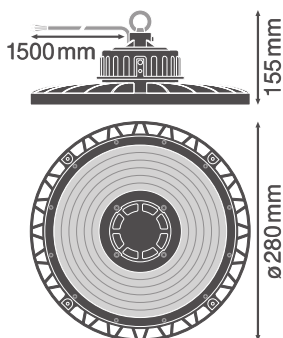

### Productkenmerken

- Verschillende lichtstromen en lichthoeken voor montagehoogten van ~ 6 m tot 14 m in 4000 K of 6500 K

## Fotometrische gegevens

Lichtstroom	13000 lm
Lichtstroom efficiëntie	150 lm/W
Kleurtemperatuur	4000 K
Lichtkleur	Koel wit
Kleurweergave-index Ra	$\geq 80$
Standaardafwijking van kleurproeven	$\leq 5$ sdc <sub>m</sub>
Flikkervrij	Ja
Fotobiologische veiligheidsgroep EN62778	RG1
Stralingshoek	110 °
UGR longitudinal	$\leq 29$

LDC typ cone

LDC typ polar

**AFMETINGEN & GEWICHT**

Diameter	280,00 mm
Hoogte	155,00 mm
Product gewicht	2264,00 g
Kabellengte	1500 mm

**MATERIALEN & KLEUREN**

Kleur van het product	Zwart
Kleur behuizing	Zwart

Body materiaal	Aluminum
Materiaal afdekking	Polycarbonaat (pc)
Glow Wire Test volgens IEC 60695-2-12	850 °C