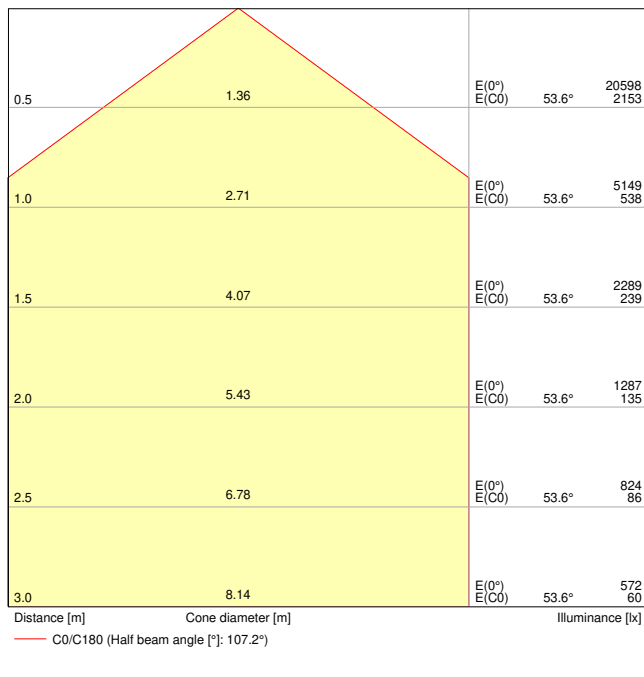

LDC typ cone