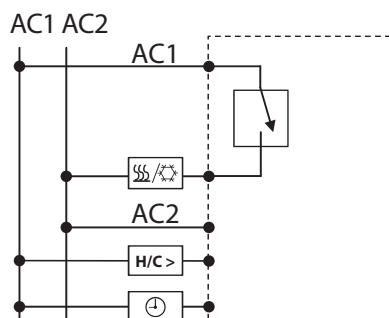

Schaltzeichnung | Wiring diagram

UTE 2500-24