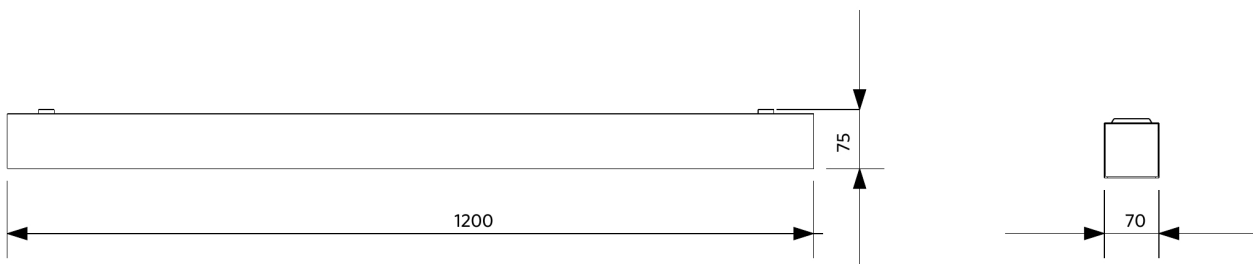

Artikelcode	Artikelomschrijving	Equivalent (W)	Vermogen (W)	Lumen	Efficiëntie (lm/W)	UGR	CCT (K)	Gewicht (kg/st)
Noodversie 3 uur, DALI								
549004003600	LEDLima L12-30W-3000-DALI-EM3	TL 1x54W	30	3300	110	≤22	3000	2,95
549004003700	LEDLima L12-30W-4000-DALI-EM3	TL 1x54W	30	3450	115	≤22	4000	2,95
549004003800	LEDLima L15-36W-3000-DALI-EM3	TL 1x80W	36	3960	110	≤22	3000	3,48
549004003900	LEDLima L15-36W-4000-DALI-EM3	TL 1x80W	36	4140	115	≤22	4000	3,48

Accessoires

Pendellengte 1,5 meter.

Technische specificaties		Elektrische aansluiting	
Levensduur (L70)	70.000 u	Frequentie	50/60 Hz
Levensduur (L80)	50.000 u	Nom. spanning	220-240 V
Aan-/Uit-cycli	100.000	DC ingangsspanning	Zie catalogusbijlage
Dimbaarheid	DALI / BLE2	Aansluitwaarden	
Bundelhoek	70°	Materiaal eigenschappen	
Afwerking	Aluminium	Materiaal behuizing	Aluminium
CRI	≥ 80	Materiaal optiek	Polycarbonaat
Beschermingsgraad (IP)	IP20	Toepassingscondities	
Slagvastheid	IK02	Bedrijfstemperatuur	-10-+45°C
Beschermingsklasse	I	Gebruikstemperatuur	+25°C
Risicogroep (EN 62471)	RG0	Opslagtemperatuur	-25-+50°C
Voorschakelapparaat inbegrepen	Ja		
Gloeidraadtest	650°C		
Vermogensfactor	≥ 0,9		

Maatschets (mm)

LEDLima L12