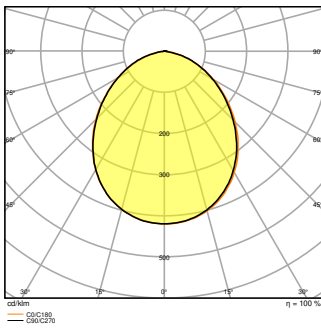

AFMETINGEN & GEWICHT

Lengte	274,00 mm
Breedte	305,00 mm
Hoogte	48,00 mm
Product gewicht	2210,00 g
Kabellengte	1000 mm