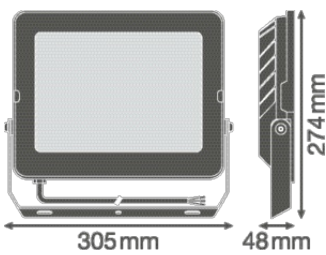

Productkenmerken

- Reflectorgebaseerde, symmetrische lichtverdeling met een uitstralingshoek van 100° x 100°
- Overspanningsbeveiliging: tot 4 kV (L/N-PE), 2 kV (L-N)
- Montagebeugel met 30° hoek en breed rotatiebereik
- Voorgeïnstalleerde, flexibele kabel van 1 m (H05RN-F), gewikkeld 3 x 1,0 mm² enkele draden
- Ademend membraan om de luchtuitwisseling te optimaliseren, zonder afbreuk te doen aan de IP-bescherming

Fotometrische gegevens

Lichtstroom	13500 lm
Lichtstroom efficiëntie	100 lm/W
Kleurtemperatuur	4000 K
Lichtkleur	Koel wit
Kleurweergave-index Ra	\geq 80
Standaardafwijking van kleurproeven	< 5 sdc _m
Lichtsterkte	-
Flikkervrij	Ja
Flikkerwaarde Pst LM	-
Stroboscoopeffect waarde SVM	-
Fotobiologische veiligheidsgroep EN62778	RG1
Fotobiologische veiligheidsgroep EN62471	RG1
Stralingshoek	100 ° x 100 °

AFMETINGEN & GEWICHT

Lengte	274,00 mm
Breedte	305,00 mm
Hoogte	48,00 mm
Product gewicht	2210,00 g
Kabellengte	1000 mm

MATERIALEN & KLEUREN

Kleur van het product	Zwart
Kleur behuizing	Zwart
Body materiaal	Aluminium
Materiaal afdekking	Getemperd glas
Materiaal van lichtuitstralend oppervlak	Glas
Glow Wire Test volgens IEC 60695-2-12	650 °C
Kwikgehalte	0.0 mg