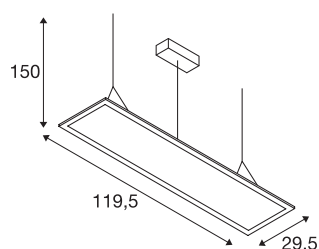

TECHNISCHE SPECIFICATIES

Art.nr.:	1003048
Primaire nominale spanning	100-277V ~50/60Hz mA/V
Secundaire stroom / secundaire spanning	1000mA
Lengte	119.5 cm
Pendellengte	170 cm
Breedte	29.5 cm
Hoogte	1.3 cm
Nettogewicht	5.09 kg
Brutogewicht	6.13 kg
IP-code	IP 20
Veiligheidsklasse	I
Montage	Opbouw
Montagebeschrijving	Plafond
Dimbaar	Ja
Dimtechniek	DALI
Wattage	43 W
Lumen	3750 lm
Lichtkleurtemperatuur	3000 Kelvin
Stralingshoek	90 °
Kleur	wit
CRI	80
UGR ≤	19