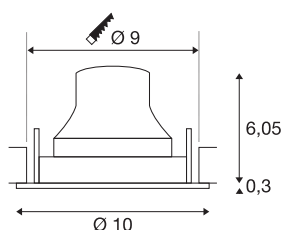

TECHNISCHE SPECIFICATIES

Art.nr.:	1005334
Aantal verschillende lichtopeningen	1
Secundaire stroom / secundaire spanning	250mA
Hoogte	6.35 cm
Diameter	10 cm
Inbouwdiameter	9 cm
Inbouwdiepte	8.5 cm
Nettogewicht	0.19 kg
Brutogewicht	0.203 kg
IP-code	IP 20
Veiligheidsklasse	III
Slagvastheidsklasse	IK02
Slagvastheid	0,2 Joule
Montage	Inbouw
Montagebeschrijving	Plafond
Wattage	8.6 W
Lumen	670 lm
Lichtkleurtemperatuur	2700 Kelvin
Stralingshoek	55 °
Kleur	wit
CRI	90
UGR ≤	22