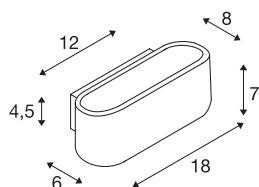

OSSA 180

wandarmatuur, QT-DE12, ovaal, up/down, wit, L/B/H 18/8/7 cm, max. 100 W

De wandarmatuur OSSA 180 zet door haar vormgeving een sterke, moderne ontwerp, de waardoor verlichtingseigenschappen van het gebruikte R7s halogeen onderschreept wordt. De OSSA 180 is voorbereid voor de wandopbouwmontage, beschikbaar in meerdere behuizingskleuren en klaar voor directe aansluiting op 230 V netspanning.

TECHNISCHE SPECIFICATIES

Art.nr.:	151451
Fitting	R7s 78mm
Lichtbronnen	QT-DE12
Aantal fittingen	1
Inclusief lampen	Geen
Primaire nominale spanning	220-240V ~50/60Hz mA/V
Breedte	18 cm
Hoogte	7 cm
Diepte	8 cm
Nettogewicht	0.703 kg
Brutogewicht	0.889 kg
IP-code	IP 20
Veiligheidsklasse	I
Montage	Opbouw
Montagebeschrijving	Wand
Wattage	100 W
Kleur	wit
UGR ≤	23
BIG WHITE pagina	202